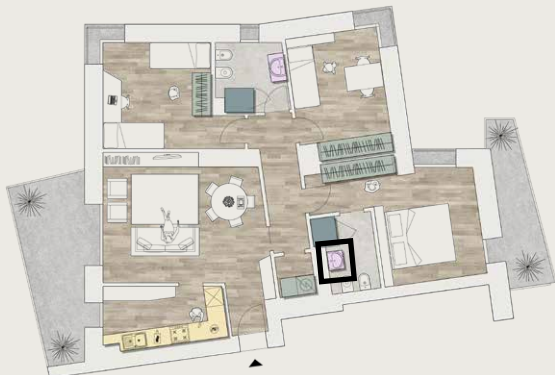

Finitura Ante

Variante colore - Laccato Lucido